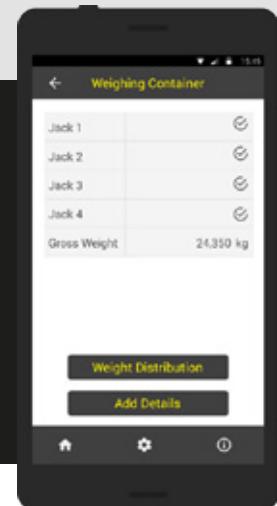

PORTÁTIL

Pese contenedores, en cualquier lado a cualquier hora.

PRECISO

Precisión de peso con intervalo de 50kg

INTELIGENTE

Digitalice y comparta el historial de peso instantáneamente.

RÁPIDO

Coloque, pese y retire en menos de 5 minutos

CONFIABLE

Útil para la verificación de peso de contenedores conforme a regulación de SOLAS

APP DE PESAJE BISON

El sistema de pesaje para contenedores se sincroniza con la app de pesaje Bison.

- ✓ Calcula el peso bruto del contenedor instantáneamente.
- ✓ Confirme la distribución del peso.
- ✓ Capture información adicional para el embarque.
- ✓ Almacene, imprima y mande la información del registro de peso.

ESPECIFICACIONES Y PREGUNTAS FRECUENTES

SISTEMA GENERAL

Unidades de pesaje	kg or lb
Capacidad de peso	35,000 kg / 77,000 lb
Resolución	50 kg / 100 lb
Aprobaciones	Pendientes

APP DE PESAJE

Requiere Smart phone (No incluye celular)	Compatible con Android 4.4 y Bluetooth 4.0 o superior
Entradas de datos automáticas	Peso de cada báscula Ubicación GPS en el celular
Entradas de datos manuales	ID de los contenedores ID del sello de contenedor Nombre del operador Notas
Datos calculados	Peso bruto Distribución del peso
Salidas	Archivo de email HTML